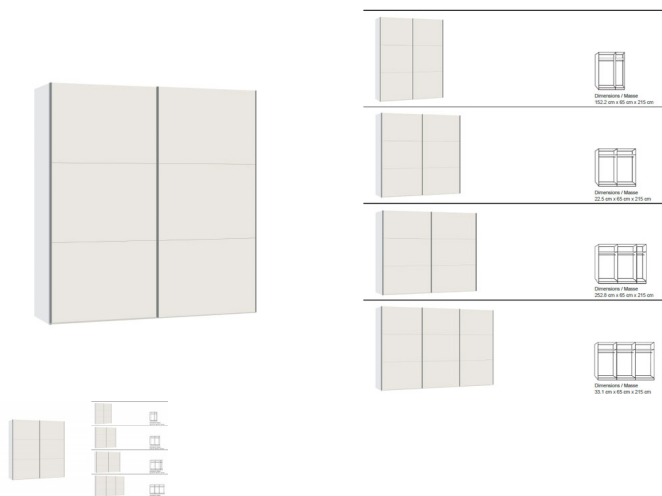

Schwebetürenschränk Jutzler

Note : Pas noté

Prix

1175,00 CHF

[Poser une question sur ce produit](#)

Description du produit

Schwebetürenschränk Jutzler

Korpus Premiumweiss

Front Glas weiss

in diversen Breiten bestellbar: 152.2 - 202.5 - 252.8 - 303,1 cm

Höhe 215 cm

Tiefe 65 cm

im Preis inbegriffen 1 Tablar und 1 Kleiderstange pro Abteil

■ Made in Switzerland