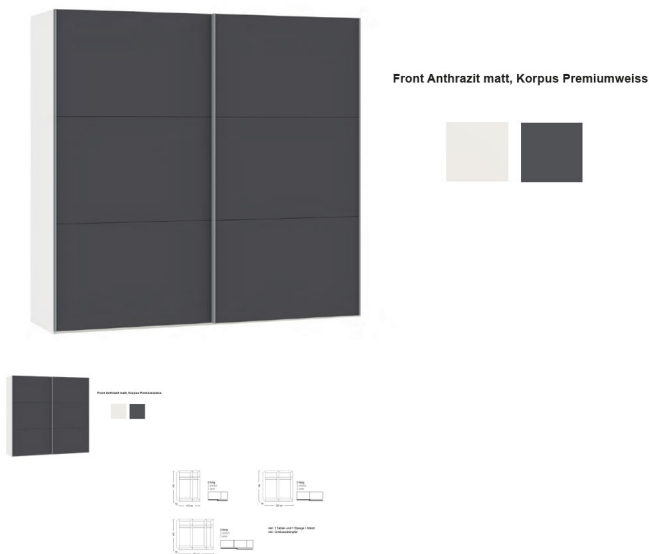

Schwebetürenschränk Jutzler

Note : Pas noté

Prix

584,00 CHF

[Poser une question sur ce produit](#)

Description du produit

Schwebetürenschränk Jutzler

Korpus Premiumweiss
Front Anthrazit matt
in diversen Breiten bestellbar: 152.2 - 202.5 - 252.8
Höhe 195 cm
Tiefe 65 cm
im Preis inbegriffen 1 Tablar und 1 Kleiderstange pro Abteil
inkl. Schliessdämpfer
zerlegt

■ Made in Switzerland