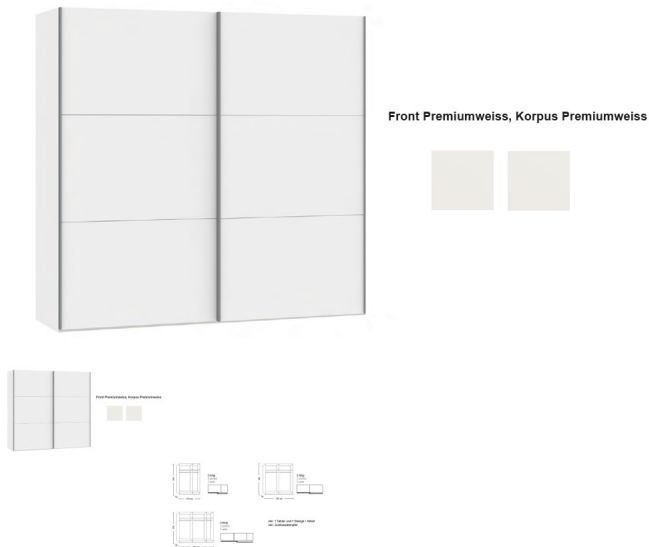

Schwebetürenschränk Jutzler

Note : Pas noté

Prix

584,00 CHF

[Poser une question sur ce produit](#)

Description du produit

Schwebetürenschränk Jutzler

Korpus Premiumweiss

Front Premiumweiss

in diversen Breiten bestellbar: 152.2 - 202.5 - 252.8

Höhe 195 cm

Tiefe 65 cm

im Preis inbegriffen 1 Tablar und 1 Kleiderstange pro Abteil

inkl. Schliessdämpfer

zerlegt

■ Made in Switzerland