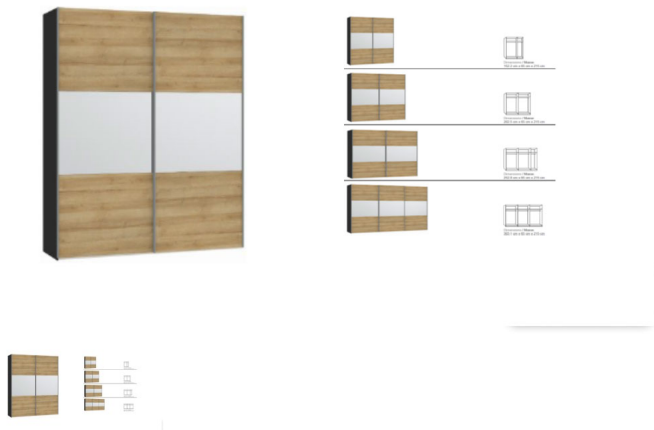

Schwebetürenschränk Jutzler

Note : Pas noté

Prix

751,00 CHF

[Poser une question sur ce produit](#)

Description du produit

Schwebetürenschränk Jutzler

Korpus Novaschwarz

Front Holzstruktur Eiche Nachbildung mit Spiegel

in diversen Breiten bestellbar: 152.2 - 202.5 - 252.8 - 303,1 cm

Höhe 215 cm

Tiefe 65 cm

im Preis inbegriffen 1 Tablar und 1 Kleiderstange pro Abteil

zerlegt

■ Made in Switzerland