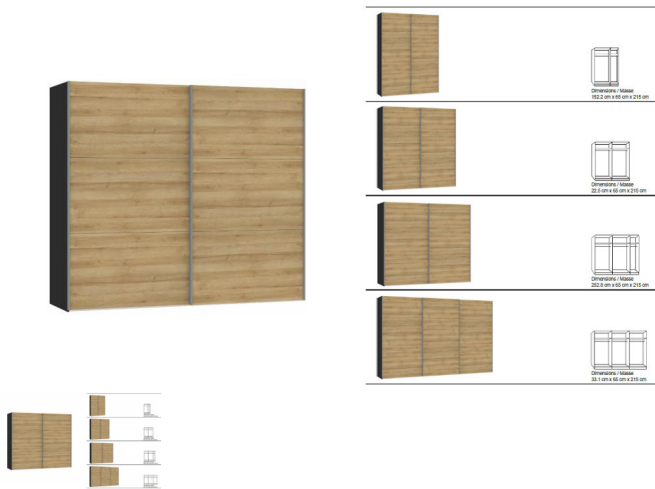

Schwebetürenschränk Jutzler

Note : Pas noté

Prix

704,00 CHF

[Poser une question sur ce produit](#)

Description du produit

Schwebetürenschränk Jutzler

Korpus Novaschwarz
Front Holzstruktur Eiche Nachbildung
in diversen Breiten bestellbar: 152.2 - 202.5 - 252.8 - 303,1 cm
Höhe 215 cm
Tiefe 65 cm
im Preis inbegriffen 1 Tablar und 1 Kleiderstange pro Abteil

■ Made in Switzerland