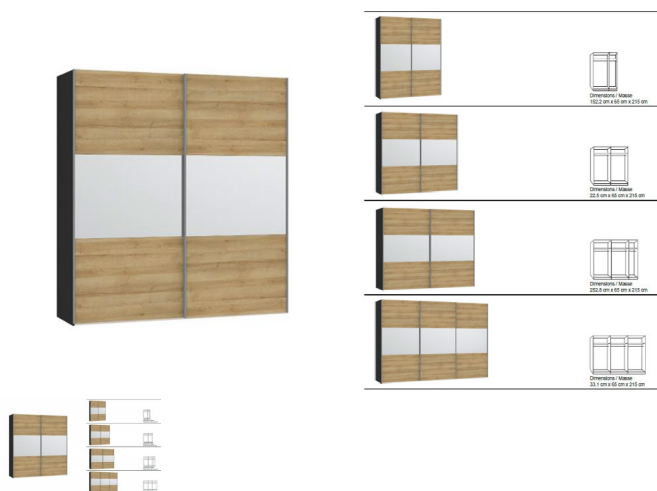

Schwebetürenschränk Jutzler

Note : Pas noté

Prix

791,00 CHF

[Poser une question sur ce produit](#)

Description du produit

Schwebetürenschränk Jutzler

Korpus Novaschwarz

Front Holzstruktur Eiche Nachbildung mit Spiegel

in diversen Breiten bestellbar: 152.2 - 202.5 - 252.8 - 303,1 cm

Höhe 215 cm

Tiefe 65 cm

im Preis inbegriffen 1 Tablar und 1 Kleiderstange pro Abteil

▣ Made in Switzerland