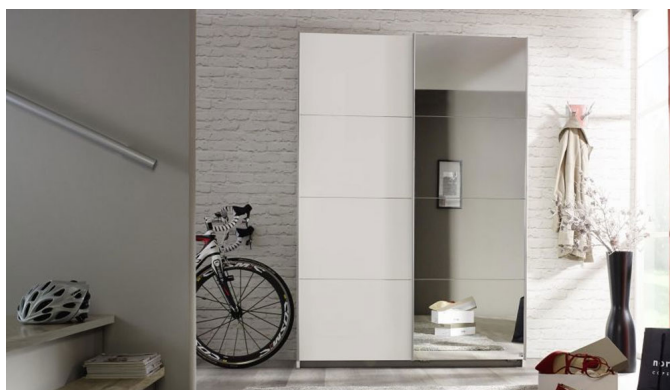

Schwebetürenschränk Mendoza

nelas_dg.jpg

Note : Pas noté

Prix

636,00 CHF

[Poser une question sur ce produit](#)

Description du produit

Schwebetürenschränk Mendoza

Korpus Alpinweiss
Front Alpinweiss / Spiegel
2 Schwebetüren, davon 1 Tür mit Spiegel
Griffleisten alufarben
Breite 181 cm
Höhe 197cm
Tiefe 61 cm