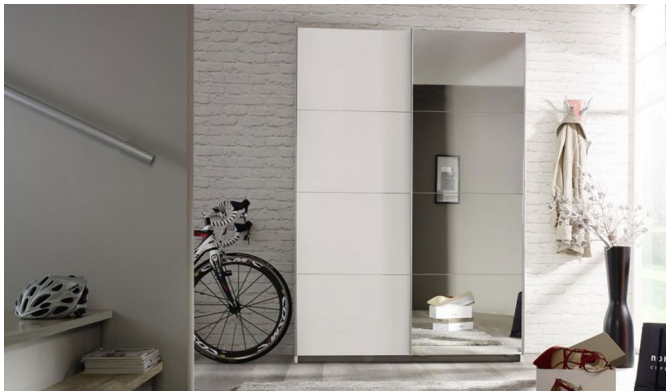

Schwebetürenschränk Mendoza

nelas_dg.jpg

Note : Pas noté

Prix

636,00 CHF

[Poser une question sur ce produit](#)

Description du produit

Schwebetürenschränk Mendoza

Korpus Alpinweiss
Front Alpinweiss / Spiegel
2 Schwebetüren, davon 1 Tür mit Spiegel
Griffleisten alufarben
Breite 181 cm
Höhe 197cm
Tiefe 61 cm