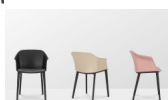

Stuhl Inta Frame

Note : Pas noté

Prix

119,00 CHF

[Poser une question sur ce produit](#)

Description du produit

Stuhl Inta Frame
Moderner Besucherstuhl von Nowystyl
mit 4-Fuss-Kunststoffgestell,
für Innen- / Ausseneinsatz,
4-Fuss-Gestell – aus schwarzem Polypropylen(PP), ovale Füße,
hochwertige Verarbeitung ,Kunststoffschale
Sitz, Rückenlehne und Armlehnen als eine gleichförmige
Kunststoffschale in den Farben: Cream (CE), Powder(PR),
Black(B) lieferbar
Gesamthöhe 77,5 cm
Gesamtbreite 55,5 cm
Gesamttiefe 54 cm
Sitzhöhe 46 cm
Produktgarantie 3 Jahre
Maximales Nutzungsgewicht: 110 kg
weiteres Zubehör wie Kissen auf Anfrage