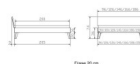

Trento Bett Ancona Buche weiss von Hasena

Note : Pas noté

Prix

496,00 CHF

[Poser une question sur ce produit](#)

Description du produit

Trento Bett Ancona Buche weiss von Hasena

Rahmen: Trento 16cm in Buche massiv, weiss deckend, lackiert

Füsse: Nelo 20 cm oder Höhe 25 cm

Kopfteil: Pella (bei 200 cm breiten Betten Kopfteil 180cm)