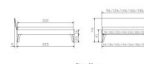

Trento Bett Ancona Buche weiss von Hasena

Note : Pas noté

Prix

496,00 CHF

[Poser une question sur ce produit](#)

Description du produit

Trento Bett Ancona Buche weiss von Hasena

Rahmen: Trento 16cm in Buche massiv, weiss deckend, lackiert

Füsse: Nelo 20 cm oder Höhe 25 cm

Kopfteil: Pella (bei 200 cm breiten Betten Kopfteil 180cm)