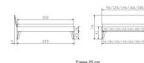

Trento Bett Ancona Kernbuche von Hasena

Note : Pas noté

Prix

496,00 CHF

[Poser une question sur ce produit](#)

Description du produit

Trento Bett Ancona Kernbuche von Hasena

Rahmen: Trento 16cm in Kernbuche natur, geölt

Füsse: Nelo 20 cm oder Höhe 25 cm

Kopfteil: Pella (bei 200 cm breiten Betten Kopfteil 180cm)