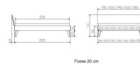

Trento Bett Ancona Kernbuche von Hasena

Note : Pas noté

Prix

496,00 CHF

[Poser une question sur ce produit](#)

Description du produit

Trento Bett Ancona Kernbuche von Hasena

Rahmen: Trento 16cm in Kernbuche natur, geölt

Füsse: Nelo 20 cm oder Höhe 25 cm

Kopfteil: Pella (bei 200 cm breiten Betten Kopfteil 180cm)