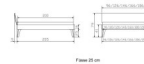

Trento Bett Ancona Nussbaum von Hasena

Note : Pas noté

Prix

804,00 CHF

[Poser une question sur ce produit](#)

Description du produit

Trento Bett Ancona Nussbaum von Hasena

Rahmen: Trento 16cm in in Nussbaum massiv, geölt
Füsse: Nelo 20 cm oder Höhe 25 cm
Kopfteil: Pella (bei 200 cm breiten Betten Kopfteil 180cm)