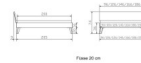

Trento Bett Ancona Nussbaum von Hasena

Note : Pas noté

Prix

804,00 CHF

[Poser une question sur ce produit](#)

Description du produit

Trento Bett Ancona Nussbaum von Hasena

Rahmen: Trento 16cm in in Nussbaum massiv, geölt
Füsse: Nelo 20 cm oder Höhe 25 cm
Kopfteil: Pella (bei 200 cm breiten Betten Kopfteil 180cm)