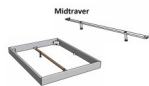

Trento Bett Ancona Nussbaum von Hasena

Note : Pas noté

Prix

804,00 CHF

[Poser une question sur ce produit](#)

Description du produit

Trento Bett Ancona Nussbaum von Hasena

Rahmen: Trento 16cm in in Nussbaum massiv, geölt
Füsse: Nelo 20 cm oder Höhe 25 cm
Kopfteil: Pella (bei 200 cm breiten Betten Kopfteil 180cm)