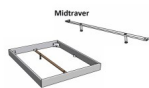

Trento Bett Asti Nussbaum von Hasena

Note : Pas noté

Prix

899,00 CHF

[Poser une question sur ce produit](#)

Description du produit

Trento Bett Asti Nussbaum von Hasena

Rahmen: Trento 16 cm Nussbaum massiv, geölt
Kopfteil: Pella (bei 200 cm breiten Betten Kopfteil 180cm)
Füße: Kufen Glyd anthrazit 20 cm oder 25 cm Höhe