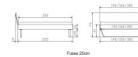

Trento Bett Asti Nussbaum von Hasena

Note : Pas noté

Prix

899,00 CHF

[Poser une question sur ce produit](#)

Description du produit

Trento Bett Asti Nussbaum von Hasena

Rahmen: Trento 16 cm Nussbaum massiv, geölt
Kopfteil: Pella (bei 200 cm breiten Betten Kopfteil 180cm)
Füße: Kufen Glyd anthrazit 20 cm oder 25 cm Höhe