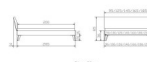

Trento Bett Caprile Nussbaum von Hasena

Note : Pas noté

Prix

782,00 CHF

[Poser une question sur ce produit](#)

Description du produit

Trento Bett Caprile Nussbaum von Hasena