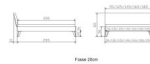

Trento Bett Caprile Wildeiche von Hasena

Note : Pas noté

Prix

626,00 CHF

[Poser une question sur ce produit](#)

Description du produit

Trento Bett Caprile Wildeiche von Hasena

Rahmen: Trento 16cm in Wildeiche natur, geölt
Kopfteil: Lecco in Kunstleder Kul black 312 (bei 200 cm breiten Betten Kopfteil 180cm)
Füsse: Nelo 20 cm oder 25 cm Höhe