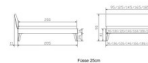

Trento Bett Caprile Wildeiche von Hasena

Note : Pas noté

Prix

626,00 CHF

[Poser une question sur ce produit](#)

Description du produit

Trento Bett Caprile Wildeiche von Hasena

Rahmen: Trento 16cm in Wildeiche natur, geölt
Kopfteil: Lecco in Kunstleder Kul black 312 (bei 200 cm breiten Betten Kopfteil 180cm)
Füsse: Nelo 20 cm oder 25 cm Höhe