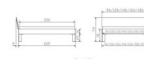

Trento Bett Forti Kernbuche natur geölt von Hasena

Note : Pas noté

Prix

457,00 CHF

[Poser une question sur ce produit](#)

Description du produit

Trento Bett Forti Kernbuche natur geölt von Hasena

Rahmen: Trento 16 cm in Kernbuche natur, geölt
Kopfteil: Pella (bei 200 cm breiten Betten Kopfteil 180cm)