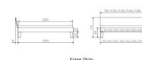

Trento Bett Forti Kernbuche natur geölt von Hasena

Note : Pas noté

Prix

457,00 CHF

[Poser une question sur ce produit](#)

Description du produit

Trento Bett Forti Kernbuche natur geölt von Hasena

Rahmen: Trento 16 cm in Kernbuche natur, geölt
Kopfteil: Pella (bei 200 cm breiten Betten Kopfteil 180cm)