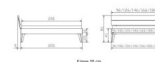

Trento Bett Ortona Buche weiss deckend von Hasena

Note : Pas noté

Prix

496,00 CHF

[Poser une question sur ce produit](#)

Description du produit

Trento Bett Ortona Buche weiss deckend von Hasena