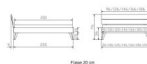

Trento Bett Ortona Buche weiss deckend von Hasena

Note : Pas noté

Prix

496,00 CHF

[Poser une question sur ce produit](#)

Description du produit

Trento Bett Ortona Buche weiss deckend von Hasena