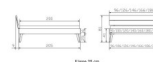

Trento Bett Ortona Buche weiss deckend von Hasena

Note : Pas noté

Prix

496,00 CHF

[Poser une question sur ce produit](#)

Description du produit

Trento Bett Ortona Buche weiss deckend von Hasena