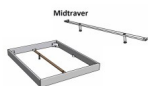

Trento Bett Ostino Kernbuche von Hasena

Note : Pas noté

Prix

429,00 CHF

[Poser une question sur ce produit](#)

Description du produit

Trento Bett Sariano Kernbuche von Hasena

Rahmen: Trento 16 cm Kernbuche massiv natur, geölt
Füsse: Kufen Glyd anthrazit 20 cm oder 25 cm Höhe