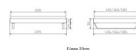

Trento Bett Ostino Kernbuche von Hasena

Note : Pas noté

Prix

429,00 CHF

[Poser une question sur ce produit](#)

Description du produit

Trento Bett Sariano Kernbuche von Hasena

Rahmen: Trento 16 cm Kernbuche massiv natur, geölt
Füße: Kufen Glyd anthrazit 20 cm oder 25 cm Höhe