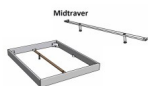

Trento Bett Ostino Kernbuche von Hasena

Note : Pas noté

Prix

429,00 CHF

[Poser une question sur ce produit](#)

Description du produit

Trento Bett Sariano Kernbuche von Hasena

Rahmen: Trento 16 cm Kernbuche massiv natur, geölt
Füße: Kufen Glyd anthrazit 20 cm oder 25 cm Höhe