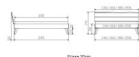

Trento Bett Palazza Wildeiche von Hasena

Note : Pas noté

Prix

789,00 CHF

[Poser une question sur ce produit](#)

Description du produit

Trento Bett Palazza Wildeiche von Hasena

Kopfteil: Turano 43 cm Wildeiche natur geölt
Rahmen: Trento 16 cm Wildeiche natur geölt
FüÙe: Nelo Wildeiche natur geölt 20 cm oder 25 cm Höhe