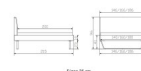

Trento Bett Pietro Kernbuche von Hasena

Note : Pas noté

Prix

828,00 CHF

[Poser une question sur ce produit](#)

Description du produit

Trento Bett Pietro Kernbuche von Hasena