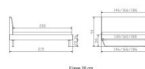

Trento Bett Pietro Kernbuche von Hasena

Note : Pas noté

Prix

828,00 CHF

[Poser une question sur ce produit](#)

Description du produit

Trento Bett Pietro Kernbuche von Hasena