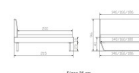

Trento Bett Pietro Kernbuche von Hasena

Note : Pas noté

Prix

828,00 CHF

[Poser une question sur ce produit](#)

Description du produit

Trento Bett Pietro Kernbuche von Hasena