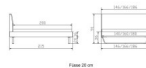

Trento Bett Pietro Kernbuche von Hasena

Note : Pas noté

Prix

828,00 CHF

[Poser une question sur ce produit](#)

Description du produit

Trento Bett Pietro Kernbuche von Hasena