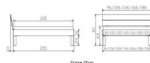

Trento Bett Prato Buche von Hasena

Note : Pas noté

Prix

457,00 CHF

[Poser une question sur ce produit](#)

Description du produit

Trento Bett Prato Buche von Hasena

Rahmen: Trento 16 cm in Buche massiv, weiss deckend, lackiert
Kopfteil: Ello (bei 200 cm breiten Betten Kopfteil 180cm)
Füsse: Tunca 20 cm oder 25 cm Höhe