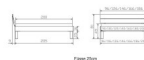

Trento Bett Prato Buche von Hasena

Note : Pas noté

Prix

457,00 CHF

[Poser une question sur ce produit](#)

Description du produit

Trento Bett Prato Buche von Hasena

Rahmen: Trento 16 cm in Buche massiv, weiss deckend, lackiert
Kopfteil: Ello (bei 200 cm breiten Betten Kopfteil 180cm)
Füsse: Tunca 20 cm oder 25 cm Höhe