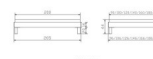

Trento Bett Rapallo Eiche von Hasena

Note : Pas noté
Prix

456,00 CHF

[Poser une question sur ce produit](#)