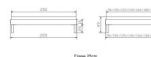

Trento Bett Rapallo Nussbaum von Hasena

Note : Pas noté

Prix

599,00 CHF

[Poser une question sur ce produit](#)

Description du produit

Trento Bett Rapallo Nussbaum von Hasena

ohne Kopfteil

Rahmen: Trento 16 cm in Nussbaum, geölt

Füsse: Tunca 20 cm oder 25 cm Höhe