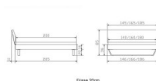

Trento Bett Sariano Nussbaum von Hasena

Note : Pas noté

Prix

859,00 CHF

[Poser une question sur ce produit](#)

Description du produit

Trento Bett Sariano Nussbaum von Hasena

Rahmen: Trento 16 cm, Nussbaum massiv, geölt

Kopfteil: Lecco Kopfteil Kunstleder Kul smoke 336 (bei 200 cm breiten Betten Kopfteil 180 cm

Füße: Kufen Glyd anthrazit 20 cm / Optional mit 25 cm Füßen