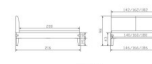

Trento Bett Simone Nussbaum von Hasena

Note : Pas noté

Prix

1303,00 CHF

[Poser une question sur ce produit](#)