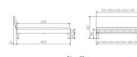

Trento Bett Sondrio Nussbaum von Hasena

Note : Pas noté

Prix

722,00 CHF

[Poser une question sur ce produit](#)

Description du produit

Trento Bett Sondrio Nussbaum von Hasena

Rahmen: Trento 16 cm, Nussbaum Natur, geölt
Kopfteil: Lecco Kopfteil Kunstleder Kul smoke 336 (bei 200 cm breiten Betten Kopfteil 180 cm
Füsse: Roca Metall anthrazit 20 **oder** 25 cm Höhe