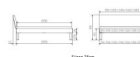

Trento Bett Sondrio Nussbaum von Hasena

Note : Pas noté

Prix

722,00 CHF

[Poser une question sur ce produit](#)

Description du produit

Trento Bett Sondrio Nussbaum von Hasena

Rahmen: Trento 16 cm, Nussbaum Natur, geölt
Kopfteil: Lecco Kopfteil Kunstleder Kul smoke 336 (bei 200 cm breiten Betten Kopfteil 180 cm
Füsse: Roca Metall anthrazit 20 **oder** 25 cm Höhe