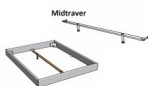

Trento Bett Sondrio Nussbaum von Hasena

Note : Pas noté

Prix

722,00 CHF

[Poser une question sur ce produit](#)

Description du produit

Trento Bett Sondrio Nussbaum von Hasena

Rahmen: Trento 16 cm, Nussbaum Natur, geölt
Kopfteil: Lecco Kopfteil Kunstleder Kul smoke 336 (bei 200 cm breiten Betten Kopfteil 180 cm
Füsse: Roca Metall anthrazit 20 **oder** 25 cm Höhe