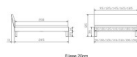

Trento Bett Sondrio Nussbaum von Hasena

Note : Pas noté

Prix

722,00 CHF

[Poser une question sur ce produit](#)

Description du produit

Trento Bett Sondrio Nussbaum von Hasena

Rahmen: Trento 16 cm, Nussbaum Natur, geölt
Kopfteil: Lecco Kopfteil Kunstleder Kul smoke 336 (bei 200 cm breiten Betten Kopfteil 180 cm
Füsse: Roca Metall anthrazit 20 **oder** 25 cm Höhe