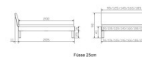

Trento Bett Sondrio Wildeiche von Hasena

Note : Pas noté

Prix

612,00 CHF

[Poser une question sur ce produit](#)

Description du produit

Trento Bett Sondrio Wildeiche von Hasena

Rahmen: Trento 16 cm in Wildeiche Natur, geölt
Kopfteil: Lecco Kopfteil Kunstleder Kul smoke 336 (bei 200 cm breiten Betten Kopfteil 180 cm
Füsse: Roca Metall anthrazit 20 **oder** 25 cm Höhe